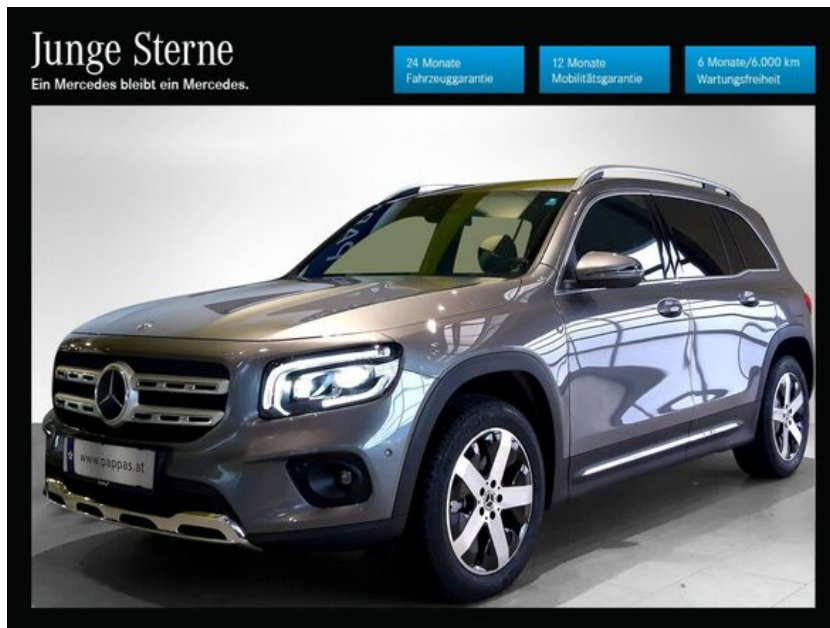

Mercedes GLB 200 d Aut.

Inserat-ID: 656011 Händler-ID: 646

Kilometer
9.789 km

Erstzulassung
02/2020

Leistung
110 kW (150 PS)

Kraftstoff
Diesel

€ 42.950,-

Händler-Rufnummer
0800 / 727 727

Pappas Tirol GmbH

Loefflerweg 2
6060 Hall in Tirol

Fahrzeugdaten

Verbrauch** 4,0 l / 100km	CO ₂ -Emission** 129 g/km	Getriebeart Automatik
Antrieb Frontantrieb	Türen 5 Türen	Farbe grau
Lack metallic	Innenraum Stoff Ledernachbildung ARTICO / Stof	Kilometer 9.789 km
Leistung 110 kW (150 PS)	Kraftstoff Diesel	Hubraum 1.950 cm³