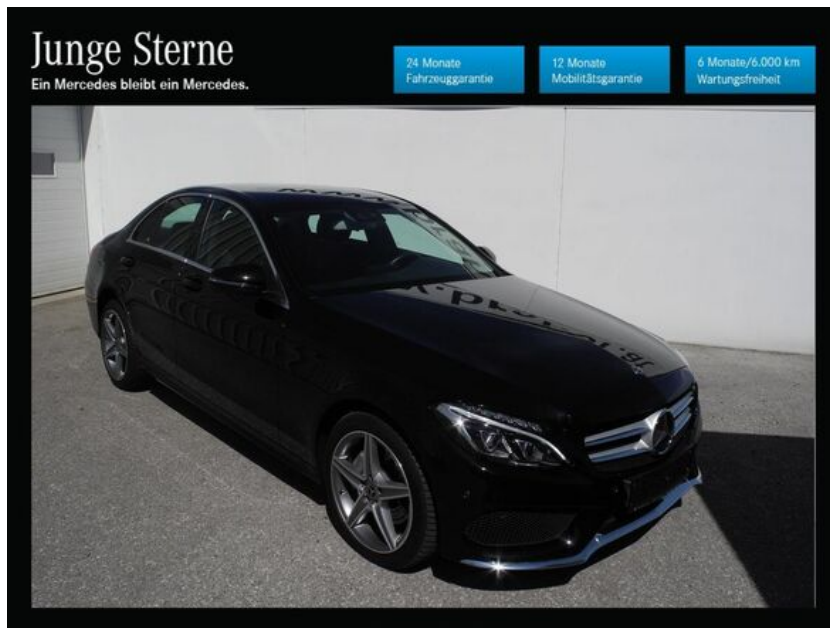

## Mercedes C 220 d 4MATIC AMG Line

Inserat-ID: 701998 Händler-ID: 699

Kilometer  
**30.800 km**

Erstzulassung  
**04/2017**

Leistung  
**125 kW (170 PS)**

Kraftstoff  
**Diesel**

**€ 36.500,-**

Händler-Rufnummer  
+43 (0) 7238 / 4293 - 0

### Autohaus Guenther Braher GmbH

Daimlerstrasse 1  
4310 Mauthausen