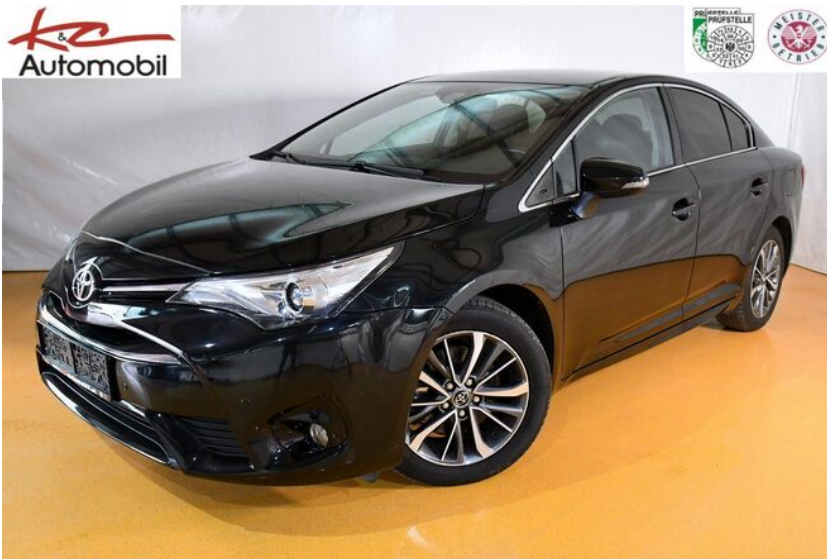

## Toyota Avensis 2,0 D4-D Executive

Inserat-ID: 750357 Händler-ID: 730

Kilometer  
**126.300 km**

Erstzulassung  
**09/2015**

Leistung  
**105 kW (143 PS)**

Kraftstoff  
**Diesel**

**€ 11.997,-**

Händler-Rufnummer  
+43 (0) 7269 / 76560

### Fahrzeugdaten

Verbrauch** <b>4,0 l / 100km</b>	Antrieb <b>Frontantrieb</b>	Türen <b>5 Türen</b>
Farbe <b>schwarz</b>	Lack <b>metallic</b>	Innenraum <b>Leder</b>
Sitze <b>5 Sitze</b>	Kilometer <b>126.300 km</b>	Leistung <b>105 kW (143 PS)</b>
Kraftstoff <b>Diesel</b>	Hubraum <b>1.995 cm<sup>3</sup></b>	