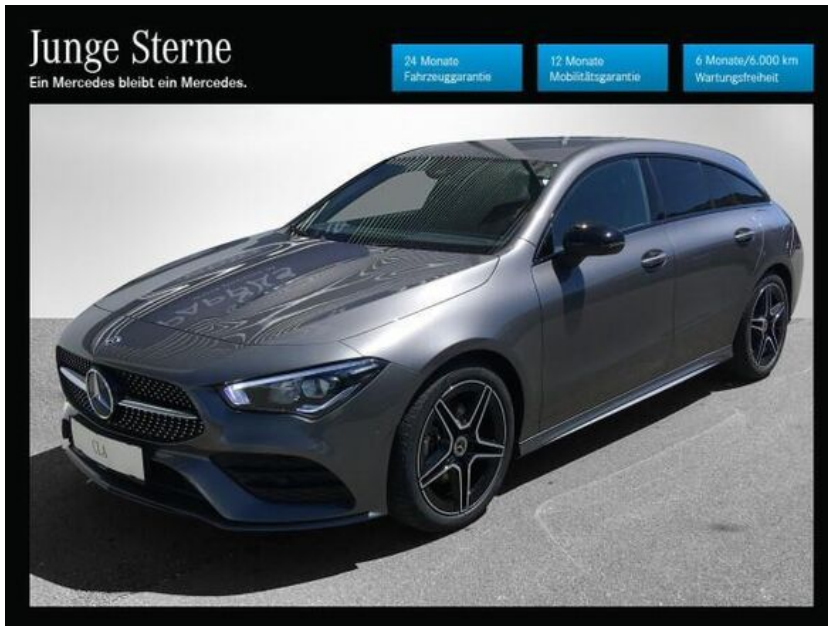

Mercedes CLA 180 d Shooting Brake

Inserat-ID: 752880 Händler-ID: 648

Kilometer
10.209 km

Erstzulassung
06/2020

Leistung
85 kW (116 PS)

Kraftstoff
Diesel

€ 35.990,-

Händler-Rufnummer
0800 / 727 727

Pappas Tirol GmbH

Europastrasse 11
6322 Kirchbichl

Fahrzeugdaten

Verbrauch** 4,0 l / 100km	CO ₂ -Emission** 106 g/km	Getriebeart Automatik
Antrieb Frontantrieb	Türen 5 Türen	Farbe grau
Lack metallic	Innenraum Leder Ledernachbildung ARTICO / Mikr	Kilometer 10.209 km
Leistung 85 kW (116 PS)	Kraftstoff Diesel	Hubraum 1.461 cm³