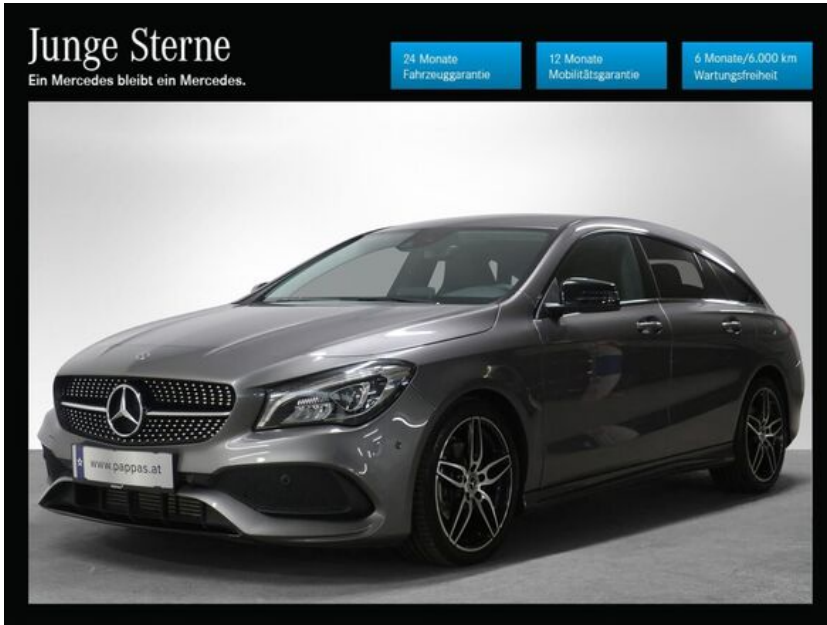

Mercedes CLA 200 d Shooting Brake 4MATIC Aut. *AMG-Line*

Inserat-ID: 767614 Händler-ID: 646

Kilometer
26.000 km

Erstzulassung
07/2019

Leistung
100 kW (136 PS)

Kraftstoff
Diesel

€ 35.850,-

Händler-Rufnummer
0800 / 727 727

Pappas Tirol GmbH

Loefflerweg 2
6060 Hall in Tirol

Fahrzeugdaten

Verbrauch** 5,0 l / 100km	CO ₂ -Emission** 147 g/km	Getriebeart Automatik
Antrieb 4	Türen 5 Türen	Farbe grau
Lack metallic	Innenraum Stoff schwarz	Kilometer 26.000 km
Leistung 100 kW (136 PS)	Kraftstoff Diesel	Hubraum 2.143 cm³