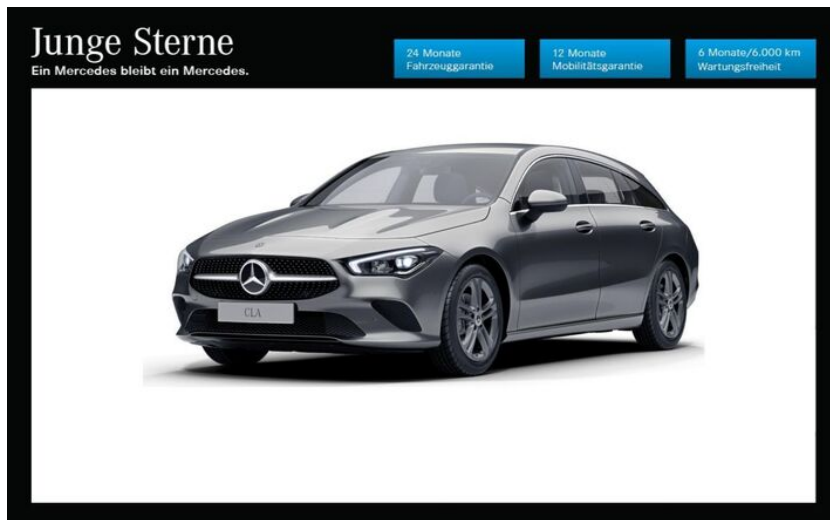

Mercedes CLA 180 d Shooting Brake

Inserat-ID: 772121 Händler-ID: 646

Kilometer
1.000 km

Erstzulassung
07/2020

Leistung
85 kW (116 PS)

Kraftstoff
Diesel

€ 33.930,-

Händler-Rufnummer
0800 / 727 727

Pappas Tirol GmbH

Loefflerweg 2
6060 Hall in Tirol

Fahrzeugdaten

Verbrauch** 4,0 l / 100km	CO ₂ -Emission** 110 g/km	Getriebeart Manuell
Antrieb Frontantrieb	Türen 5 Türen	Farbe grau
Lack metallic	Innenraum Stoff Ledernachbildung ARTICO / Stof	Kilometer 1.000 km
Leistung 85 kW (116 PS)	Kraftstoff Diesel	Hubraum 1.461 cm³