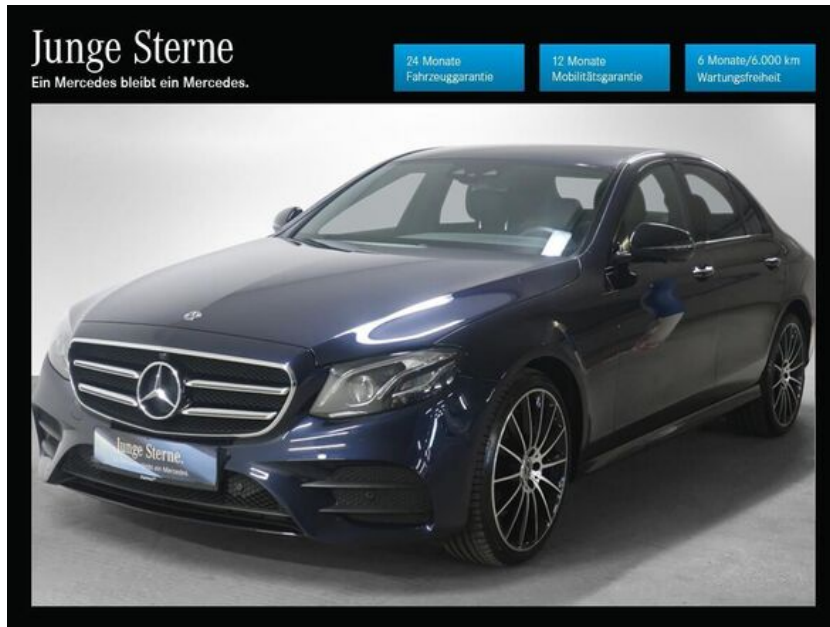

Mercedes E 220 d 4MATIC Austria Edition Aut. *AMG-Line*

Inserat-ID: 777217 Händler-ID: 646

Kilometer
20.112 km

Erstzulassung
06/2019

Leistung
143 kW (194 PS)

Kraftstoff
Diesel

€ 56.850,-

Händler-Rufnummer
0800 / 727 727

Pappas Tirol GmbH

Loefflerweg 2
6060 Hall in Tirol

Fahrzeugdaten

Verbrauch** 5,0 l / 100km	CO ₂ -Emission** 135 g/km	Getriebeart Automatik
Antrieb 4	Türen 4 Türen	Farbe blau
Lack metallic	Innenraum Stoff LNB ARTICO/Mikrofaser DINAMICA	Kilometer 20.112 km
Leistung 143 kW (194 PS)	Kraftstoff Diesel	Hubraum 1.950 cm³