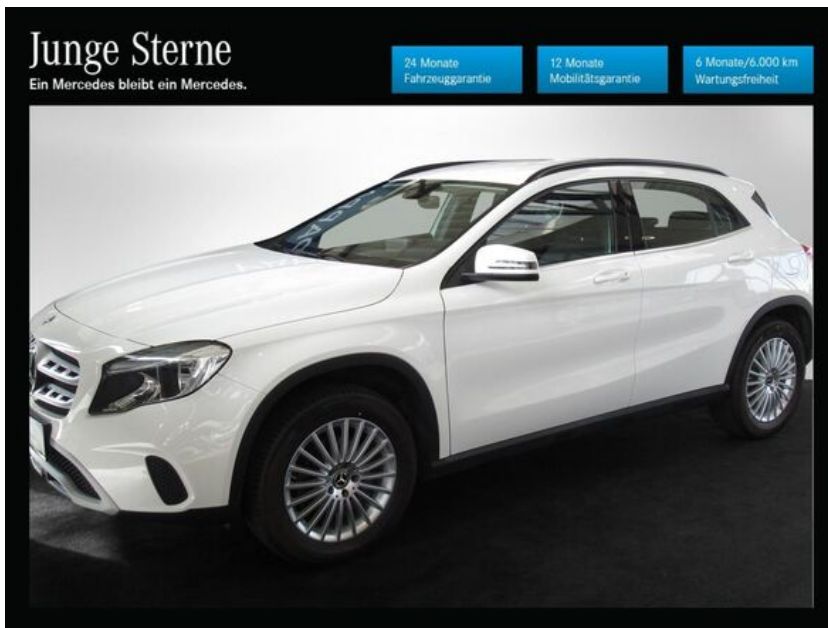

## Mercedes GLA 180

Inserat-ID: 824810 Händler-ID: 641

Kilometer  
**21.488 km**

Erstzulassung  
**12/2018**

Leistung  
**90 kW (122 PS)**

Kraftstoff  
**Benzin**

**€ 23.900,-**

Händler-Rufnummer  
0800 / 727 727