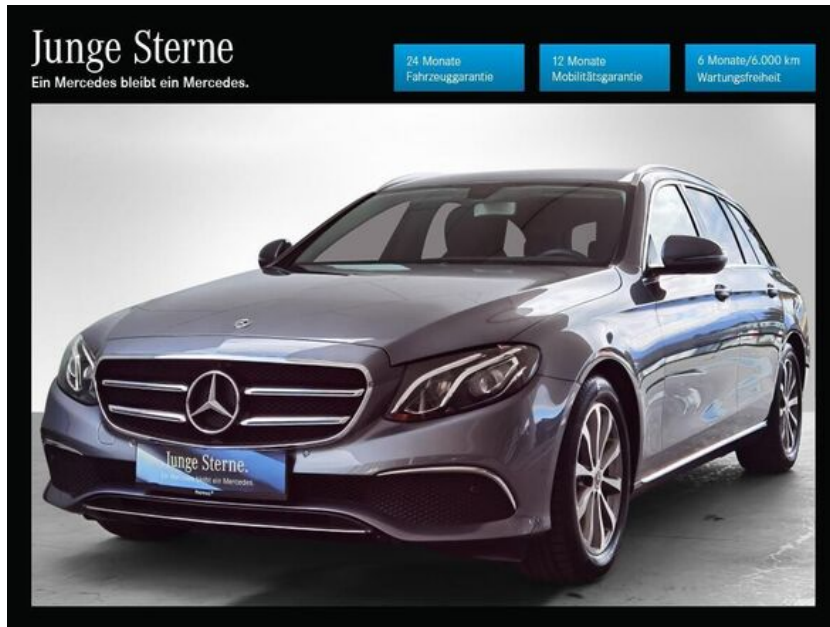

Mercedes E 220 d T Austria Edition Avantgarde Aut.

Inserat-ID: 851351 Händler-ID: 638

Kilometer
20.467 km

Erstzulassung
08/2019

Leistung
143 kW (194 PS)

Kraftstoff
Diesel

€ 42.900,-

Händler-Rufnummer
0800 / 727 727

Georg Pappas Automobil GmbH

Alpenstrasse 67-69
5020 Salzburg

Fahrzeugdaten

Verbrauch** 5,0 l / 100km	CO ₂ -Emission** 135 g/km	Getriebeart Automatik
Antrieb Heckantrieb	Türen 5 Türen	Farbe grau
Lack metallic	Innenraum Leder LNB ARTICO/Stoff Norwich schwa	Kilometer 20.467 km
Leistung 143 kW (194 PS)	Kraftstoff Diesel	Hubraum 1.950 cm³