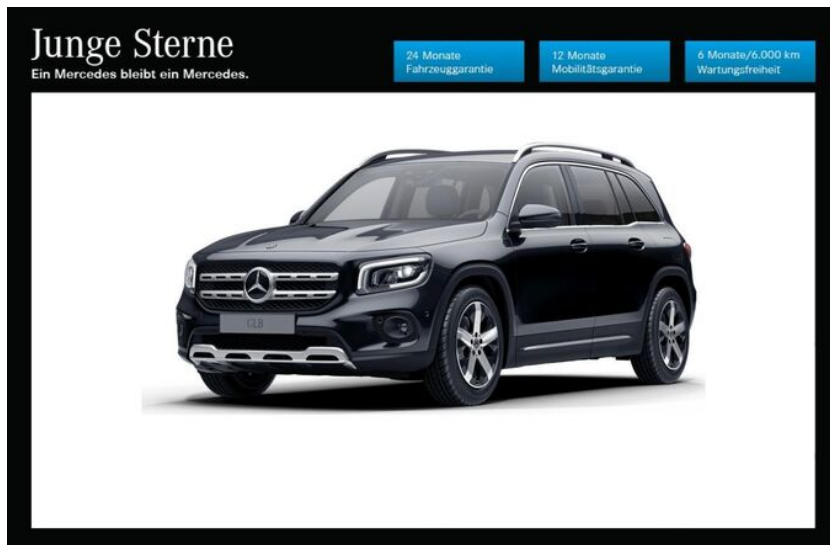

Mercedes GLB 200 D

Inserat-ID: 904824 Händler-ID: 643

Kilometer
4.750 km

Erstzulassung
09/2020

Leistung
110 kW (150 PS)

Kraftstoff
Diesel

€ 45.400,-

Händler-Rufnummer
0800 / 727 727

Pappas Automobilvertriebs GmbH

Gottlieb Daimler Strasse 1
3300 Amstetten

Fahrzeugdaten

Verbrauch** 4,0 l / 100km	CO ₂ -Emission** 129 g/km	Getriebeart Automatik
Antrieb Frontantrieb	Türen 5 Türen	Farbe schwarz
Lack metallic	Innenraum Stoff Ledernachbildung ARTICO / Stof	Kilometer 4.750 km
Leistung 110 kW (150 PS)	Kraftstoff Diesel	Hubraum 1.950 cm³